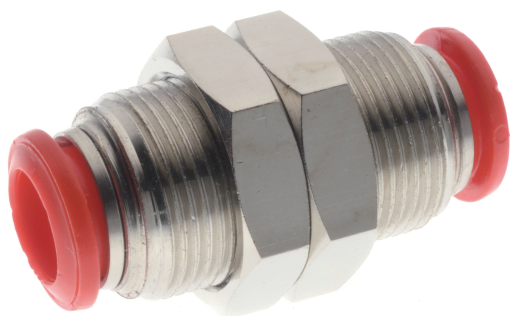

BULKHEAD CONNECTOR

MADE IN ITALY

BULKHEAD CONNECTOR

Item	Tube	M	L	CH	A max	Pack.
BX14RR60311	4	M12x1	31,5	17	7	10
BX14RR60312	5	M14x1	33	17	7	10
BX14RR60313	6	M14x1	35	17	9,5	10
BX14RR60314	8	M16x1	37	19	10,5	10
BX14RR60315	10	M20x1	43	24	12,5	10
BX14RR60316	12	M22x1	48	26	16,5	10