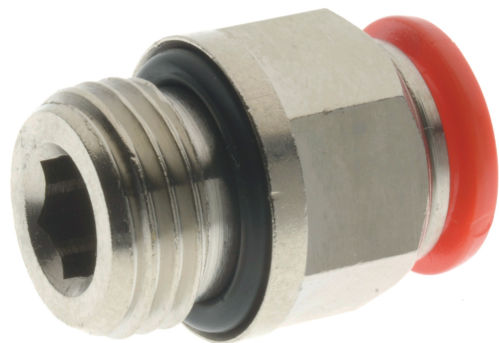

STRAIGHT MALE ADAPTOR (PARALLEL)

MADE IN ITALY

STRAIGHT MALE ADAPTOR (PARALLEL)

Item	Tube	A	B	C	L	CH1	CH2	Pack.
BX14RR60320	4	M5	4	8	21	10	2	10
BX14RR60321	4	1/8	6	13	20	10	3	10
BX14RR60322	4	1/4	8	16	19,5	16	3	10
BX14RR60323	5	1/8	6	13	22	12	4	10
BX14RR60324	6	M5	4	10	24,5	13	2	10
BX14RR60325	6	1/8	6	13	23,5	13	4	10
BX14RR60326	6	1/4	8	16	23,5	13	4	10
BX14RR60327	8	1/8	6	13	25	14	5	10
BX14RR60328	8	1/4	8	16	23	14	6	10
BX14RR60329	8	3/8	9	20	24	14	6	10
BX14RR603210	10	1/4	8	16	30,5	17	6	10
BX14RR603211	10	3/8	9	20	27,5	17	8	10
BX14RR603212	10	1/2	10	25	27	17	8	10
BX14RR603213	12	1/4	8	16	34,5	20	6	10
BX14RR603214	12	3/8	9	20	34	20	8	10
BX14RR603215	12	1/2	10	25	31	22	10	10
BX14RR603216	14	3/8	9	20	35	21	10	10
BX14RR603217	14	1/2	10	25	32	22	10	10