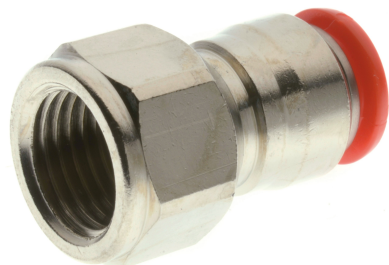

## STRAIGHT FEMALE ADAPTOR

**MADE IN ITALY**

### STRAIGHT FEMALE ADAPTOR

Item	Tube	A	B	L	CH	Pack.
BX14RR60351	4	1/8	8,5	24	13	10
BX14RR60352	4	M5	5,5	21	11	10
BX14RR60353	4	1/4	11	27,5	16	10
BX14RR60354	5	1/8	8,5	26,5	13	10
BX14RR60356	6	1/8	8,5	26	13	10
BX14RR60357	6	1/4	11	29,5	16	10
BX14RR60358	8	1/8	8,5	27	15	10
BX14RR60359	8	1/4	11	29,5	17	10
BX14RR603510	10	1/4	11	32	18	10
BX14RR603511	10	3/8	12	33,5	19	10
BX14RR603513	12	3/8	12	36	21	10
BX14RR603514	12	1/2	15	41	24	10
BX14RR603515	10	1/2	15	39	24	10