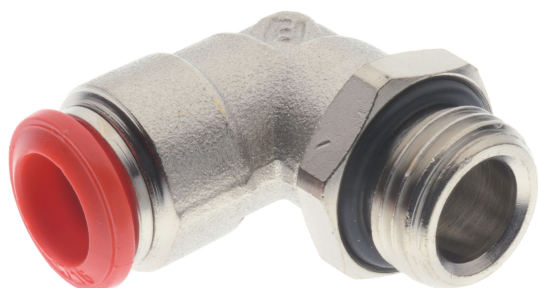

First ORIENTING ELBOW MALE ADAPTOR (PARALLEL)

MADE IN ITALY

ORIENTING ELBOW MALE ADAPTOR (PARALLEL)

Item	Tube	A	B	L1	L2	CH1	D	Pack.
BX14RR60381	4	M5	3,5	18	17,5	9	8	10
BX14RR60382	4	1/8	5,5	18	18	9	10	10
BX14RR60383	4	1/4	7	18	18	9	10	10
BX14RR60387	6	M5	3,5	21	20	11	12,5	10
BX14RR60388	6	1/8	5,5	21	20	11	12,5	10
BX14RR60389	6	1/4	7	21	21,5	11	12,5	10
BX14RR603810	8	1/8	5,5	22,5	22,5	12	14,5	10
BX14RR603811	8	1/4	7	22,5	23	12	14,5	10
BX14RR603812	8	3/8	8	22,5	25	12	14,5	10
BX14RR603814	10	1/4	7	26,5	25,5	14	17,5	10
BX14RR603815	10	3/8	8	26,5	25	14	17,5	10
BX14RR603816	10	1/2	9,5	26,5	26,5	14	17,5	10
BX14RR603817	12	1/4	8	31,5	27,5	16	21,5	10
BX14RR603818	12	3/8	8	31,5	27	16	21,5	10
BX14RR603819	12	1/2	9,5	31,5	28,5	16	21,5	10
BX14RR603820	14	3/8	8	31,5	27,5	16	21,5	10
BX14RR603821	14	1/2	9,5	31,5	29	16	21,5	10