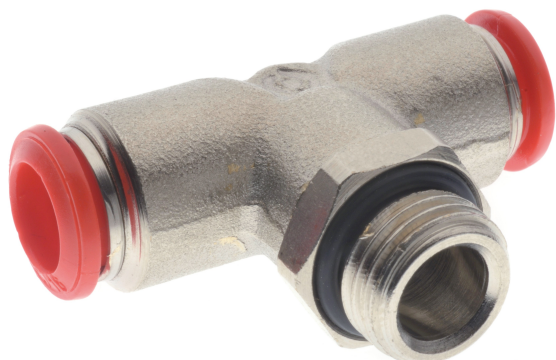

ORIENTING TEE MALE ADAPTOR (PARALLEL) - CENTRE LEG

MADE IN ITALY

ORIENTING TEE MALE ADAPTORS (PARALLEL) - CENTRE LEG

Item	Tube	A	B	L1	L2	CH	D	Pack.
BX14RR60460	4	M5	3,5	34	18	9	10	10
BX14RR60461	4	1/8	5,5	34	18,5	9	10	10
BX14RR60462	4	1/4	7	34	20	9	10	10
BX14RR60463	6	1/8	5,5	42	20,5	11	12,5	10
BX14RR60464	6	1/4	7	42	22	11	12,5	10
BX14RR60465	8	1/8	5,5	45	23,5	13	14,5	10
BX14RR60466	8	1/4	7	45	24	13	14,5	10
BX14RR60467	8	3/8	8	45	26	13	14,5	10
BX14RR60468	10	1/4	7	53	27,5	14	17,5	10
BX14RR60469	10	3/8	8	53	27	14	17,5	10
BX14RR604610	10	1/2	9,5	53	28,5	14	17,5	10
BX14RR604612	12	3/8	8	62,5	29,5	16	21,5	10
BX14RR604613	12	1/2	9,5	62,5	31	16	21,5	10
BX14RR604614	14	3/8	8	62,5	29,5	16	21,5	10
BX14RR604615	14	1/2	9,5	62,5	31	16	21,5	10