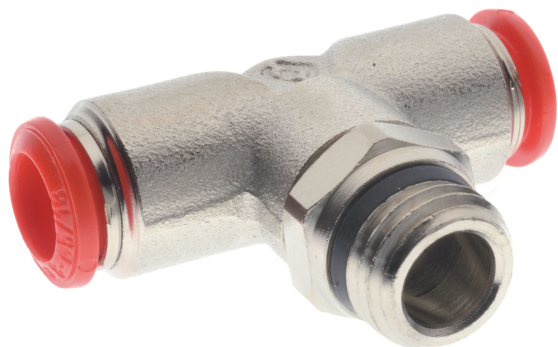

ORIENTING TEE MALE ADAPTOR (SHORT) CENTRE LEG

MADE IN ITALY

ORIENTING TEE MALE ADAPTOR (SHORT) - CENTRE LEG

Item	Tube	A	B	L1	L2	CH1	D	Pack.
BX14RR60471	4	1/8	5,5	34	20	9	10	10
BX14RR60472	4	1/4	7	34	21,5	9	10	10
BX14RR60473	6	1/8	5,5	42	22	11	12,5	10
BX14RR60474	6	1/4	7	42	23,5	11	12,5	10
BX14RR60475	8	1/8	5,5	45	25,5	13	14,5	10
BX14RR60476	8	1/4	7	45	25,5	13	14,5	10
BX14RR60477	8	3/8	7,5	45	26	13	14,5	10
BX14RR60478	10	1/4	7	53	29	14	17,5	10
BX14RR60479	10	3/8	7,5	53	27	14	17,5	10
BX14RR604710	10	1/2	9	53	29,5	14	17,5	10
BX14RR604711	12	3/8	7,5	62,6	29,5	16	21,5	10
BX14RR604712	12	1/2	9	62,6	32	16	21,5	10
BX14RR604713	14	3/8	7,5	62,6	29,5	16	21,5	10
BX14RR604714	14	1/2	9	62,6	32	16	21,5	10