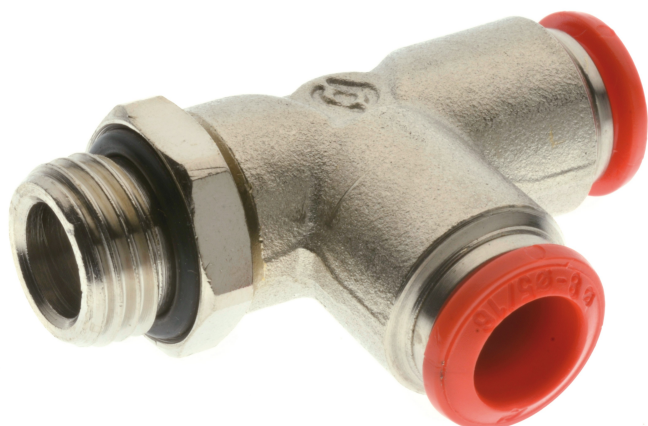

ORIENTING TEE MALE ADAPTOR (PARALELL) OFF-SET LEG

MADE IN ITALY

ORIENTING TEE MALE ADAPTOR (PARALLEL) OFF-SET LEG

Item	Tube	A	B	L1	L2	CH1	D	Pack.
BX14RR60480	4	M5	3,5	17	18	9	10	10
BX14RR60481	4	1/8	5,5	17	18,5	9	10	10
BX14RR60482	4	1/4	7	17	20	9	10	10
BX14RR60483	6	1/8	5,5	21	20,5	11	12,5	10
BX14RR60484	6	1/4	7	21	22	11	12,5	10
BX14RR60485	8	1/8	5,5	22,5	22,5	13	14,5	10
BX14RR60486	8	1/4	7	22,5	24	13	14,5	10
BX14RR60487	8	3/8	8	22,5	26	13	14,5	10
BX14RR604814	8	1/2	9,5	22,5	27,5	13	14,5	10
BX14RR60488	10	1/4	7	26,5	27	14	17,5	10
BX14RR60489	10	3/8	8	26,5	26,5	14	17,5	10
BX14RR604810	10	1/2	9,5	26,5	28	14	17,5	10
BX14RR604812	12	3/8	8	31,5	29,5	16	21,5	10
BX14RR604813	12	1/2	9,5	31,5	31	16	21,5	10