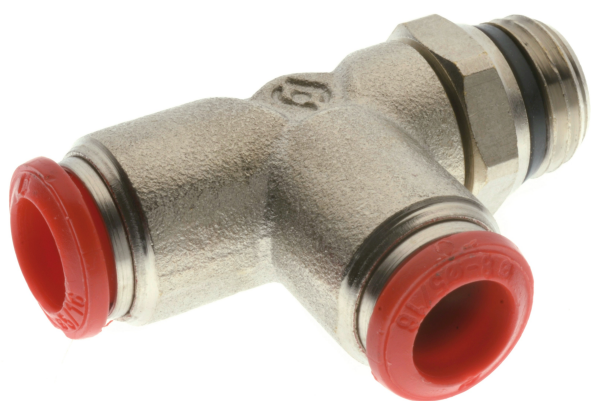

ORIENTING TEE MALE ADAPTOR (SHORT) OFF-SET LEG

MADE IN ITALY

ORIENTING TEE MALE ADAPTOR (SHORT) OFF-SET LEG

Item	Tube	A	B	L1	L2	CH1	D	Pack.
BX14RR60491	4	1/8	5,5	17	20	9	10	10
BX14RR60492	4	1/4	7	17	21,5	9	10	10
BX14RR60493	6	1/8	5,5	21	22	11	12,5	10
BX14RR60494	6	1/4	7	21	23,5	11	12,5	10
BX14RR60495	8	1/8	5,5	22,5	25	13	14,5	10
BX14RR60496	8	1/4	7	22,5	25	13	14,5	10
BX14RR60497	8	3/8	7,5	22,5	28	13	14,5	10
BX14RR604914	8	1/2	9	22,5	28	13	14,5	10
BX14RR60498	10	1/4	7	26,5	26	14	17,5	10
BX14RR60499	10	3/8	7,5	26,5	26	14	17,5	10
BX14RR604910	10	1/2	9	26,5	28,5	14	17,5	10
BX14RR604912	12	3/8	7,5	31,5	29,5	16	21,5	10
BX14RR604913	12	1/2	9	31,5	32	16	21,5	10