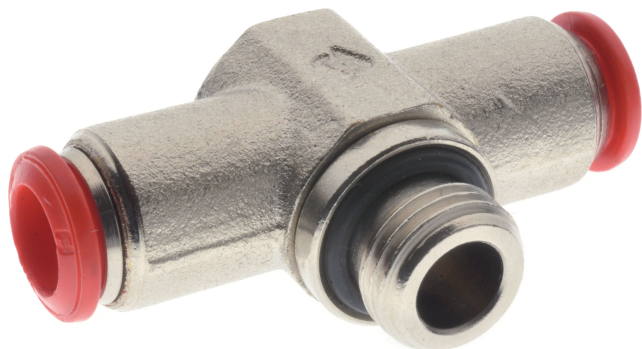

ORIENTING DOUBLE BANJO BODY MALE

MADE IN ITALY

ORIENTING DOUBLE BANJO BODY MALE

Item	Tube	A	B	L1	L2	CH	D	Pack.
BX14RR60552	4	1/8	6	42	27	14	10	10
BX14RR60553	5	1/8	6	43	27	14	12,5	10
BX14RR60554	5	1/4	8	49	31	18	12,5	10
BX14RR60556	6	1/8	6	45	27	14	12,5	10
BX14RR60557	6	1/4	8	50	31	18	12,5	10
BX14RR60558	8	1/8	6	48	27	14	14	10
BX14RR60559	8	1/4	8	52	31	18	14	10