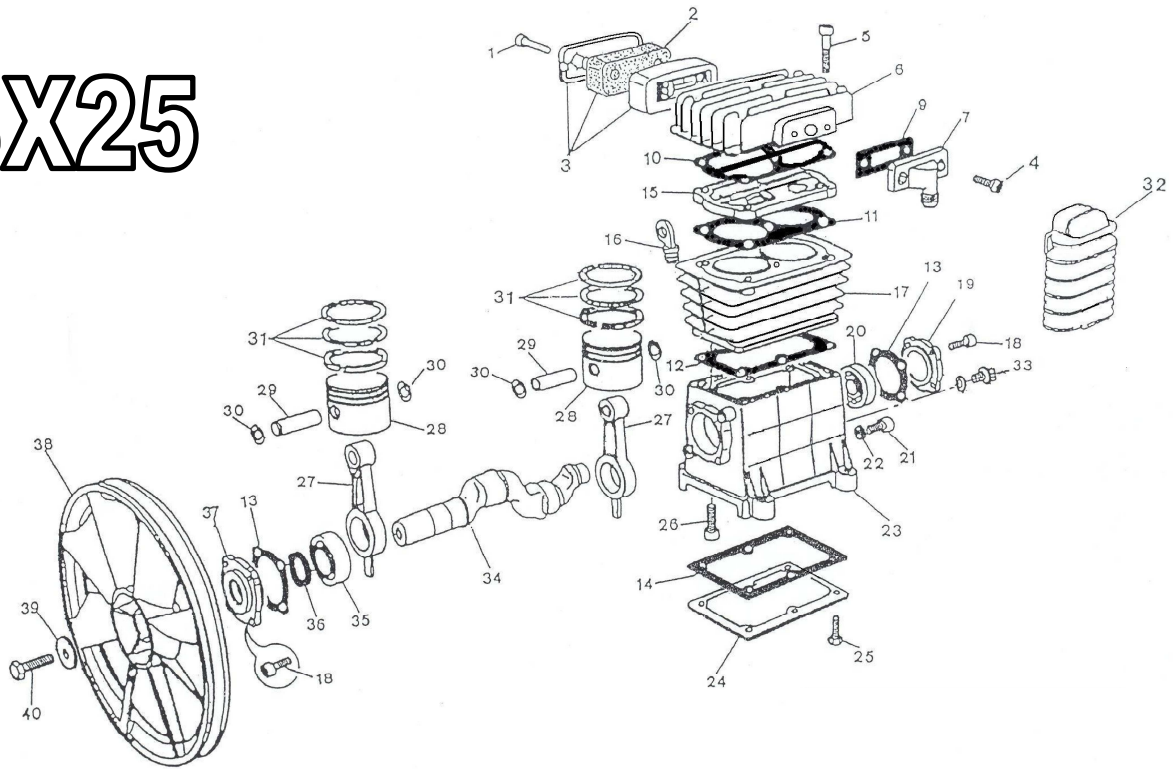

BX25

REF. NBR.	PART NUMBER	DESCRIPTION	DESCRIZIONE	UNITS PER ASSY
1	97021786	SCREW M6X25	VITE M6X25	2
2	97021711	AIR FILTER ELEMENT	CARTUCCIA FILTRO	1
3	55875140	AIR FILTER COMPLETE	FILTRO ARIA COMPLETO	1
4	97019319	SCREW M6X16	VITE M6X16	2
5	7254916	SCREW M8X40	VITE M8X40	6
6	97242986	CYLINDER HEAD	TESTATA	1
7	97218291	DISCHARGE ELBOW	RACCORDO TUBO MANDATA	1
9	55881791	GASKET AFTERCOOLER-HEAD	GUARNIZIONE COLLETTORE-TESTATA	1
10	55877872	GASKET VALVE PLATE-HEAD	GUARNIZIONE PIASTRA VALVOLE-TESTATA	1
11	55877914	GASKET CYLINDER-VALVE PLATE	GUARNIZIONE CILINDRO-PIASTRA VALVOLE	1
12	97243638	GASKET CRANKCASE-CYLINDER	GUARNIZIONE CARTER-CILINDRO	1
13	97017735	GASKET CRANKCASE COVER	GUARNIZIONE COPERCHIO	2
14	97243620	GASKET SUMP PLATE	GUARNIZIONE FONDO CARTER	1
15	97253694	VALVE PLATE	PIASTRA VALVOLE	1
16	55893457	OIL FILLER BREATHER	TAPPO CARICA OLIO	1
17	97242929	CYLINDER	CILINDRO	1
18	97019160	SCREW M6X14	VITE M6X14	8
19	92063122	CRANKCASE COVER LOV	COPERCHIO LOV	1
20	95200747	BEARING 6304	CUSCINETTO 6304	1
21	97019202	SCREW M8X14	VITE M8X14	1
22	97019418	WASHER OIL DRAIN	RONDELLA	1
23	55893465	CRANKCASE	CARTER	1
24	97242895	SUMP PLATE	FONDO CARTER	1
25	97251573	SCREW TT5X15	VITE TT5X15	6
26	97253660	SCREW M8X18	VITE M8X18	6
27	97166136	CONNECTING ROD	BIELLA	2
28	97266852	PISTON	PISTONE	2
29	97017149	WRIST PIN	SPINOTTO	2
30	97017180	CIRCLIP	ANELLO	4
31	55887434	RING KIT	KIT SEGMENTI	2
32	55892764	AFTERCOOLER	COLLETTORE	1
33	97017438	OIL LEVEL SIGHT GLASS	SPIA LIVELLO OLIO	1
34	97242903	CRANKSHAFT	ALBERO A GOMITO	1
35	95200622	BEARING 6205	CUSCINETTO 6205	1
36	97019350	OIL SEAL	ANELLO TENUTA	1
37	97146393	CRANKCASE COVER LV	COPERCHIO LV	1
38	97242945	BELT WHEEL	VOLANO	1
39	97019145	WASHER BELT WHEEL	ROSETTA VOLANO	1
40	97019111	SCREW BELT WHEEL	VITE VOLANO	1