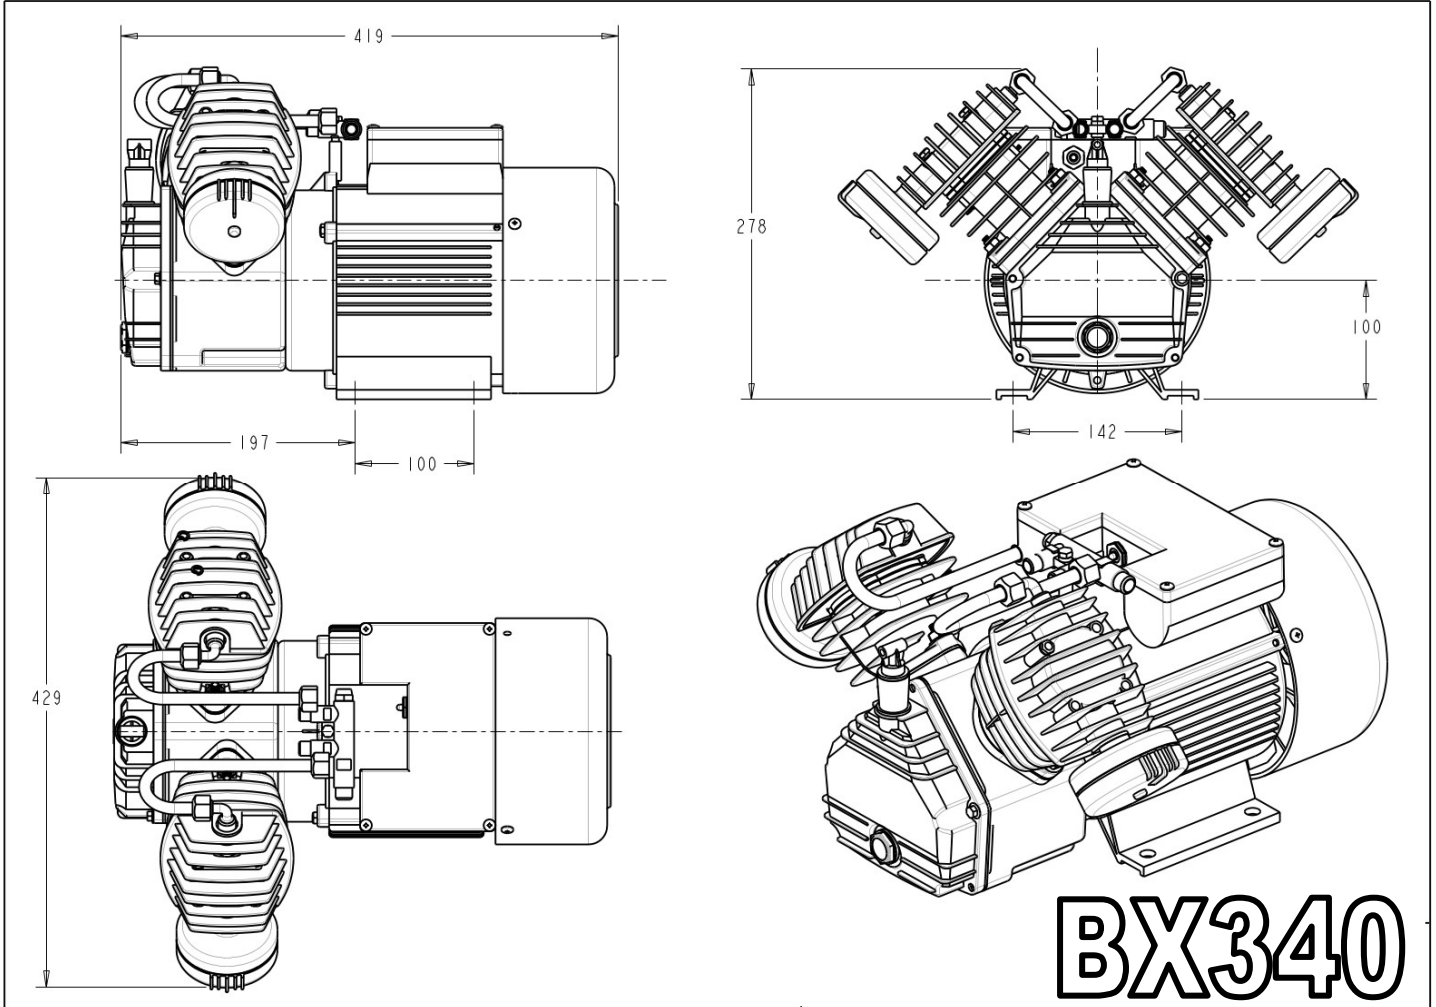

BX340

REF. NBR.	PART NUMBER	DESCRIPTION	DESCRIZIONE	UNITS PER ASSY
6	97233217	GASKET COVER	GUARNIZIONE COPERCHIO	1
9	97233258	OIL LEVEL SIGHT GLASS	SPIA LIVELLO OLIO	1
10	55899140	OIL FILLER BREATHER	TAPPO CARICA OLIO	1
11	55899413	CON ROD	BIELLA	2
12	97236087	CIRCLIP	ANELLO	4
13	97233167	WRIST PIN	SPINOTTO	2
14	97233183	CYLINDER	CILINDRO	2
15	97233175	GASKET CYLINDER VALVE PLATE	GUARNIZIONE CILINDRO P. VALVOLE	2
16	55899090	VALVE PLATE	PIASTRA VALVOLE	2
17	97233209	GASKET VALVE PLATE HEAD	GUARNIZIONE PIASTRA VALVOLE TESTATA	2
18	55899132	AIR FILTER	FILTRO ARIA	2
19	55899199	HEAD	TESTATA	2
20	97256465	OGIVE PIPE FITTINGS	RACCORDO A GOMITO	2
21	97018238	DISCHARGE TUBE LEFT	TUBO MANDATA SX	1
22	55899629	RING KIT	KIT SEGMENTI	2
23	55899165	PISTON	PISTONE	2
25	97231005	GASKET CRANKCASE CYLINDER	GUARNIZIONE CARTER CILINDRO	2
28	97231039	DISCHARGE TUBE RIGHT	TUBO MANDATA DX	1
33	55891287	CAPACITOR 35mf	CONDENSATORE	1
34	55899439	RESET	RESET	1
37	97223747	CAPACITOR 150mf	CONDENSATORE	1
39	55899611	COVER FAN	COPERCHIO VENTOLA	1
42	55899421	FAN	VENTOLA	1

BX340