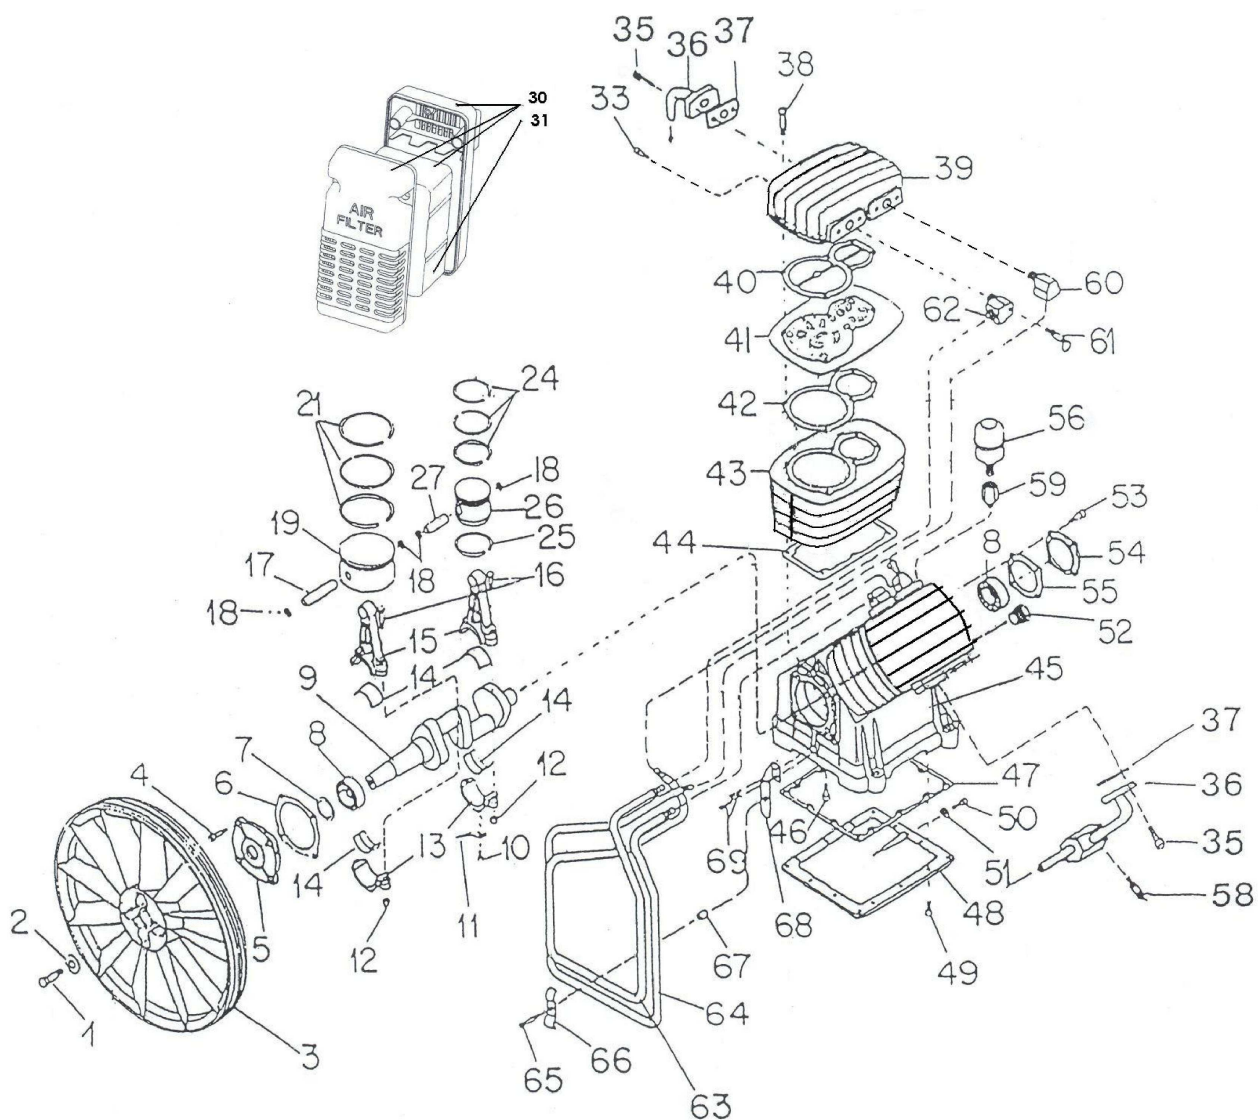

BX70

BX70

REF. NBR.	PART NUMBER	DESCRIPTION	DESCRIZIONE	UNITS PER ASSY
1	97019129	SCREW BELT WHEEL	VITE PER VOLANO	1
2	97019152	WASHER BELT WHEEL	ROSETTA PER VOLANO	1
3	97018337	BELT WHEEL	VOLANO	1
5	55884126	CRANKCASE COVER LV	COPERCHIO LV	1
6	55884142	GASKET CRANKCASE COVER LV	GUARNIZIONE COPERCHI LV	1
7	97019376	OIL SEAL	ANELLO DI TENUTA	1
8	55884092	BEARING 6307	CUSCINETTO 6307	2
9	55884076	CRANKSHAFT	ALBERO A GOMITO	1
10	97501209	SCREW M4X6	VITE M4X6	2
11	97508717	DIPPER PIN	ASTINA SBATTIOLIO	2
12	97019459	NUT SELF LOCKING	DADO AUTOBLOCCANTE M8	8
14	97018790	SHELL BEARING	SEMIGUSCI	8
16	92391440	SCREW M8X45	VITE M8X45	8
17	97018576	WRIST PIN L.P.	SPINOTTO PER PISTONE B.P.	2
18	97018550	CIRCLIP	ANELLO SEEGER	8
19	97511513	PISTON L.P.	PISTONE B.P.	2
21	97232318	SET RING L.P.	SET SEGMENTI B.P.	2
24	97232326	SET RING H.P.	SET SEGMENTI A.P.	2
26	97511521	PISTON H.P.	PISTONE A.P.	2
27	97018519	WRIST PIN H.P.	SPINOTTO PER PISTONE A.P.	2
30	55898936	AIR FILTER COMPLETE	FILTRO ARIA COMPLETO	2
31	55898928	AIR FILTER ELEMENT	CARTUCCIA FILTRO	2
33	97019277	SCREW M10X50	VITE M10X50	4
36	97508733	MANIFOLD DISCHARGE	TUBO DI MANDATA	1
37	55890974	GASKET DISCHARGE-HEAD	GUARNIZIONE TUBO MANDATA-TESTATA	2
38	55889711	SCREW M10X60	VITE M10X60	12
39	55894109	CYLINDER HEAD	TESTATA	2
40	55893515	GASKET VALVE PLATE-HEAD	GUARNIZIONE PIASTRA VALVOLE-TESTATA	2
41	55893630	ASSY VALVE PLATE	PIASTRA VALVOLE COMPLETA	2
42	55893523	GASKET VALVE PLATE-CYLINDER	GUARNIZIONE PIASTRA VALVOLE-CILINDRO	2
43	97510812	CYLINDER	CILINDRO	2
44	97018683	GASKET CRANKCASE-CYLINDER	GUARNIZIONE CARTER-CILINDRO	2
45	55884027	CRANKCASE	CARTER	1
46	97019335	SCREW M10X25	VITE M10X25	12
47	55899728	GASKET SUMP PLATE	GUARNIZIONE FONDO CARTER	1
48	55884043	SUMP PLATE	FONDO CARTER	1
49	55899769	SCREW AB5,5X25	VITE AB5,5X25	14
51	97019426	WASHER OIL DRAIN	RONDELLA VITE SCARICO OLIO	1
52	97019590	OIL LEVEL SIGHT GLASS	SPIA LIVELLO OLIO	1
53	97019319	SCREW M6X16	VITE M6X16	4
54	55884118	CRANKCASE COVER LOV	COPERCHIO LOV	1
55	55884100	GASKET CRANKCASE COVER LOV	GUARNIZIONE COPERCHI LOV	1
56	97510333	OIL FILLER BREATHER	TAPPO CARICA OLIO	1
58	97018360	SAFETY VALVE	VALVOLA DI SICUREZZA	1
59	97510531	ADAPTER BREATHER	ADATTATORE TAPPO CARICA OLIO	1
60	95031779	ELBOW	RACCORDO A GOMITO	2
61	91899211	SAFETY VALVE	VALVOLA DI SICUREZZA	2
62	91899229	ELBOW	RACCORDO A GOMITO	2
63	97515886	INTERCOOLER RIGHT	TUBO DI RAFFREDDAMENTO DX	1
64	97515878	INTERCOOLER LEFT	TUBO DI RAFFREDDAMENTO SX	1
65	55884258	SCREW M5X25	VITE M5X25	1
66	55884316	INTERCOOLER CLAMP	STAFFA FISSAGGIO	1
67	55884332	INTERCOOLER SLEEVE	BUSSOLA PER SUPPORTO	1
68	55884324	INTERCOOLER BRAKER	ASSIEME SUPPORTO	1
69	97019194	SCREW M6X10	VITE M6X10	2
13 / 15	55884167	CONNECTING ROD	BIELLA	4
4 / 35 / 50	97019210	SCREW M10X20	VITE M10X20	9