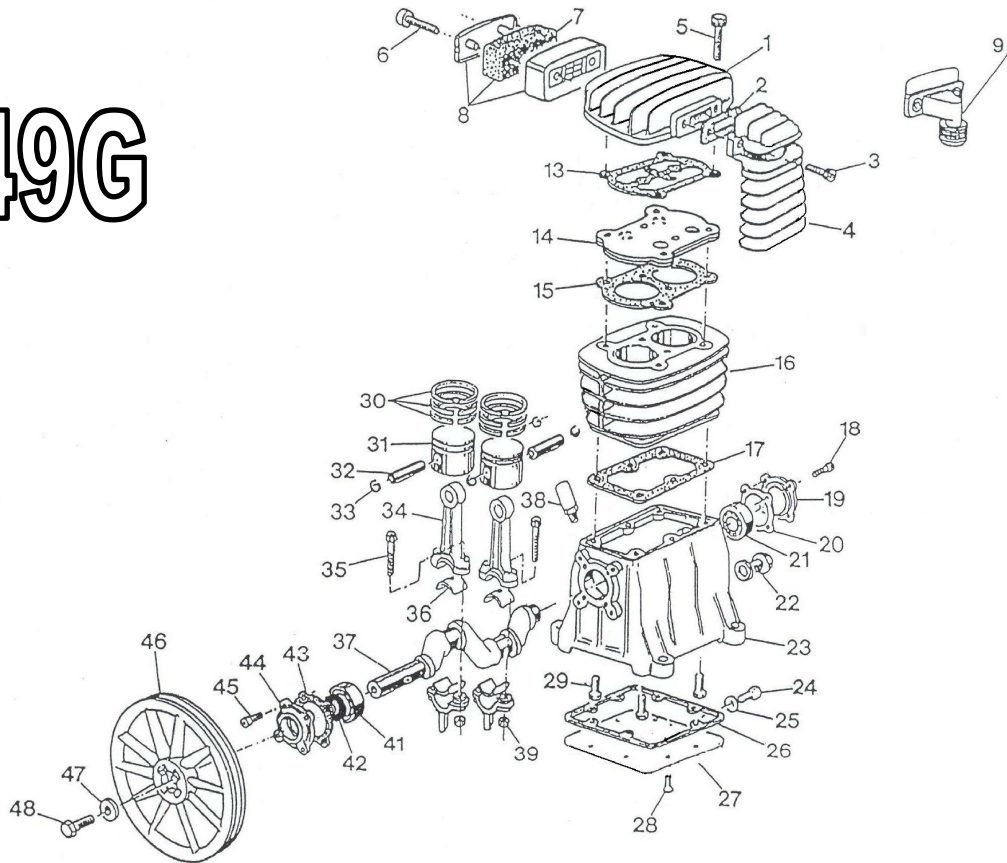

BAMAX

BX49G

REF. NBR.	PART NUMBER	DESCRIPTION	DESCRIZIONE	UNITS PER ASSY
1	97019311	CYLINDER HEAD	TESTATA	1
2	55880991	GASKET AFTERCOOLER-HEAD	GUARNIZIONE COLLETTORE-TESTATA	1
4	97017867	AFTERCOOLER	COLLETTORE	1
5	55887855	SCREW M8X40	VITE M8X50	6
6	97165393	SCREW M8X30	VITE M8X30	2
7	97021745	AIR FILTER ELEMENT	CARTUCCIA FILTRO	1
8	55875132	AIR FILTER COMPLETE	FILTRO ARIA COMPLETO	1
9	97218309	DISCHARGE ELBOW	RACCORDO TUBO MANDATA	1
13	55877880	GASKET VALVE PLATE-HEAD	GUARNIZIONE PIASTRA VALVOLE-TESTATA	1
14	97230262	VALVE PLATE	PIASTRA VALVOLE	1
15	55877922	GASKET CYLINDER-VALVE PLATE	GUARNIZIONE CILINDRO-PIASTRA VALVOLE	1
16	55892699	CYLINDER	CILINDRO	1
17	97018253	GASKET CRANKCASE-CYLINDER	GUARNIZIONE CARTER-CILINDRO	1
19	92063122	CRANKCASE COVER LOV	COPERCHIO LOV	1
22	97018055	OIL LEVEL SIGHT GLASS	SPIA LIVELLO OLIO	1
23	55893473	CRANKCASE	CARTER	1
25	97019418	WASHER OIL DRAIN	RONDELLA	1
26	55900103	GASKET SUMP PLATE	GUARNIZIONE FONDO CARTER	1
27	55899694	SUMP PLATE	FONDO CARTER	1
28	97251573	SCREW TT5X15	VITE TT5X15	9
30	97232300	RING KIT	KIT SEGMENTI	1
31	97018170	PISTON	PISTONE	2
32	97018188	WRIST PIN	SPINOTTO	2
33	97018550	CIRCLIP	ANELLO	4
34	97166185	CONNECTING ROD	BIELLA	2
35	92391440	SCREW M8X45	VITE M8X45	4
36	97018121	SHELL BEARING	SEMIGUSCIO	4
37	97018295	CRANKSHAFT	ALBERO A GOMITO	1
38	97232193	OIL FILLER BREATHER	TAPPO CARICA OLIO	1
39	97019459	NUT SELF LOCKING	DADO AUTOBLOCCANTE	4
42	97019350	OIL SEAL	ANELLO TENUTA	1
44	97146393	CRANKCASE COVER LV	COPERCHIO LV	1
46	97020010	BELTWHEEL	VOLANO	1
47	97019145	WASHER BELTWHEEL	ROSETTA VOLANO	1
48	97019111	SCREW BELTWHEEL	VITE VOLANO	1
18 / 45	97019160	SCREW M6X14	VITE M6X14	8
20 / 43	97017735	GASKET CRANKCASE	COVER GUARNIZIONE COPERCHIO	2
21 / 41	95200622	BEARING 6205	CUSCINETTO 6205	2
3 / 24 / 29	97019178	SCREW M8X20	VITE M8X20	9